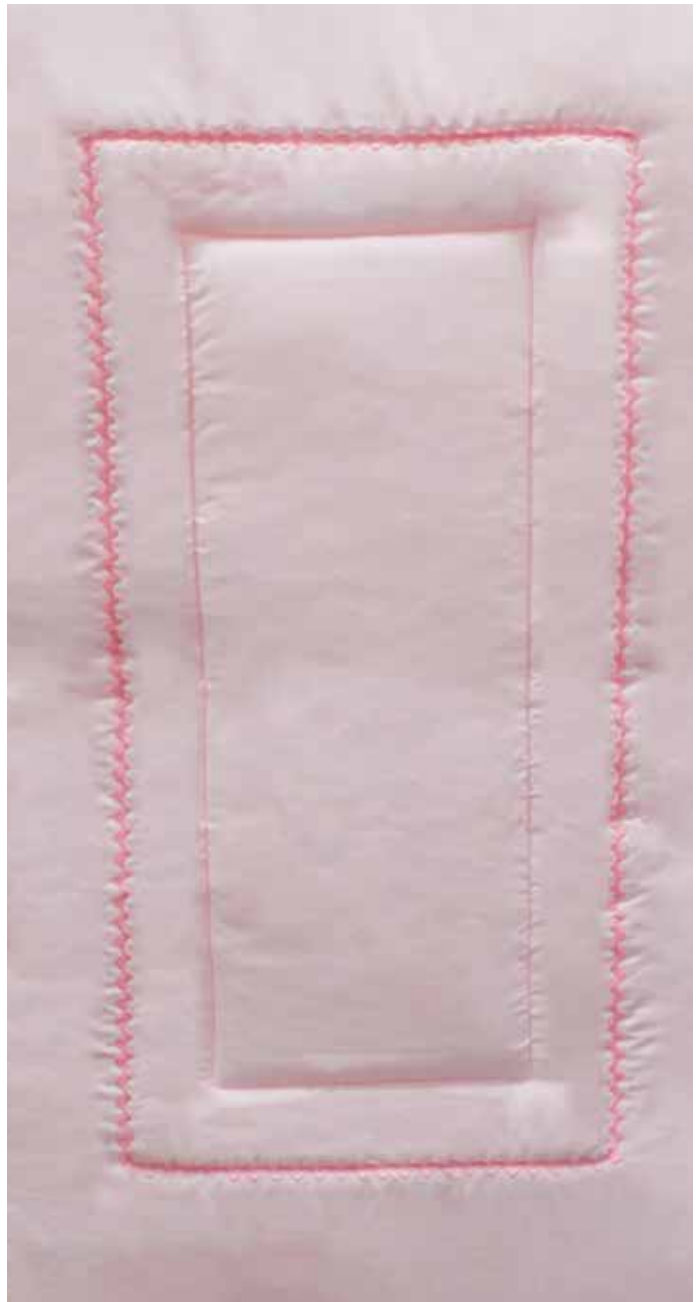

Colchoneta PRINCESA

COLCHONETA PRINCESA

Medidas disponibles: 70x100 cm

Color: Rosa/Hueso

Contenido: Edredón y cojín de corona.

Composición: 70% algodón 30% poliéster

Relleno: 100% poliéster

Instrucciones de lavado

- Lavar a máquina en ciclo delicado
- Secar colgado
- No planchar
- No usar blanqueador
- Lavar con jabón suave

Colchonetas

carybebe.com