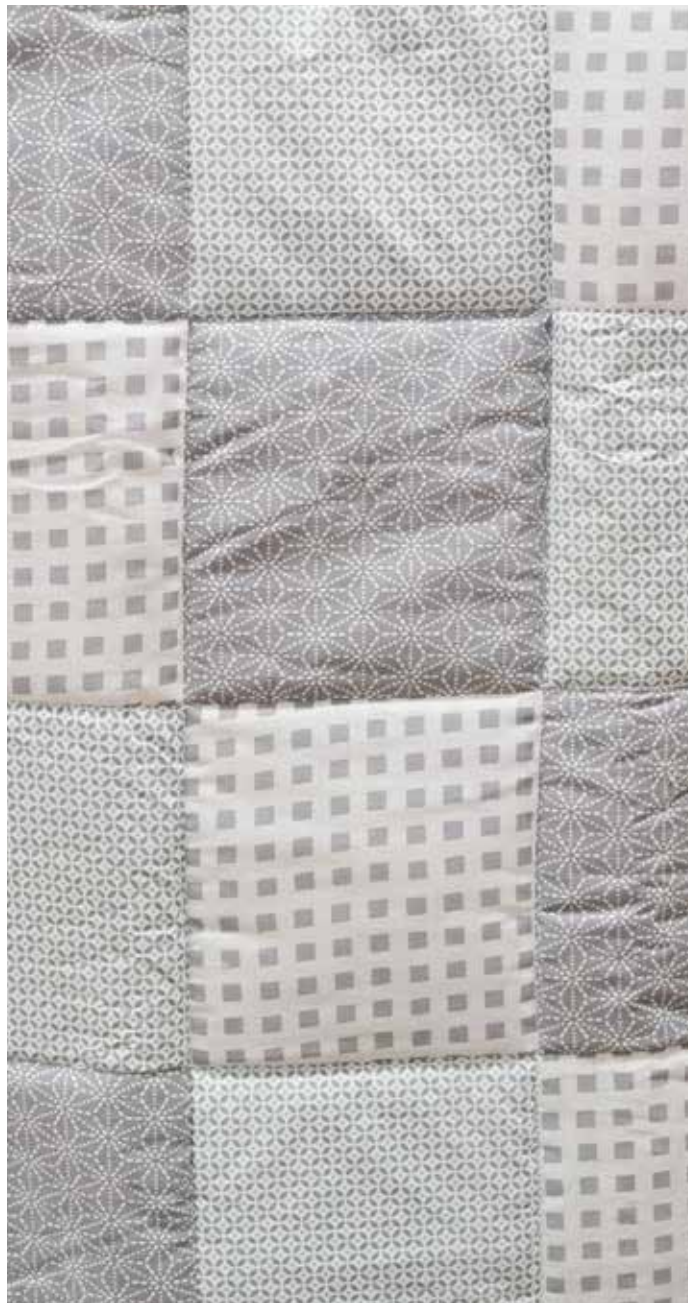

Colchoneta CUADROS GRISES

COLCHONETA CUADROS GRISES

Medidas disponibles: 70x100 cm

Color: Tonalidades de gris y estampados

Contenido: Edredón y cojín de luna.

Composición: 80% algodón 20% poliéster

Relleno: 100% poliéster

Instrucciones de lavado

- Lavar a máquina en ciclo delicado
- Secar colgado
- No planchar
- No usar blanqueador
- Lavar con jabón suave

Colchonetas

carybebe.com